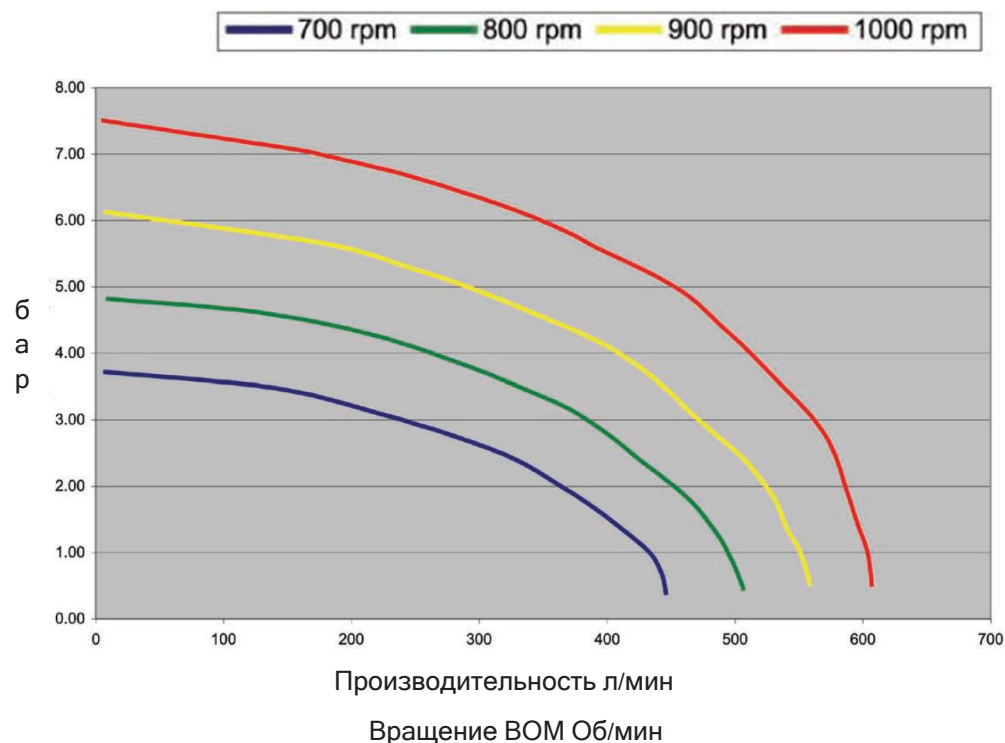

HYPRO® НАСОСЫ

ЦЕНТРОБЕЖНЫЙ НАСОС С РЕМЕННЫМ ПРИВОДОМ 9403С-1000-MTZ

Технические характеристики:

HYPRO EU LIMITED

STATION ROAD, LONGSTANTON, CAMBRIDGE, CB24 3DS ВЕЛИКОБРИТАНИЯ

Тел: +44 (0)1954 260097 Факс: +44 (0)1954 260245

EMAIL: INFO@HYPRO-EU.COM WWW.HYPRO-EU.COM WWW.HYPROPUMPS.COM

Все торговые марки и логотипы Pentair принадлежат Pentair Ltd. В связи с постоянным улучшением наших продуктов и услуг, Pentair оставляет за собой право изменять спецификации. © 2013 Pentair Ltd.

ООО "Агросектор"

г.Краснодар, 350051, ул. Дзержинского, 114,

тел: (861) 258-33-75, 258-47-75

✉ agrosector07@mail.ru www.agro-sector.ru

ООО "Пегас-Агро"

Самарская область, 443528

Пгт. Стройкерамика, а/я 11320, Волжский район,

тел./факс: (846) 977-77-37

✉ info@tuman-agro.ru www.tuman-agro.ru

Ариго

г.Санкт Перербург, Витебский проспект, 17, корп.3

тел./факс: (812) 378-62-56

✉ info@hypro.ru www.hypro.ru

Казаньсельмаш

г. Казань, 425025, пер. Дорожный, д. 11,

тел./факс: (843) 276-68-02 / 276-93-69

✉ tranzit-bp@mail.ru www.kazansm.ru